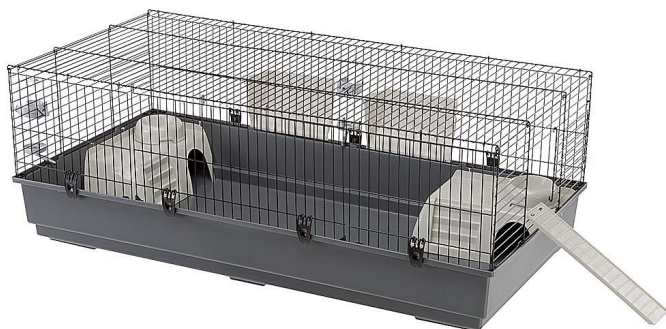

# RABBIT 140 modrá

» HLODAVCI » Klece, přepravy, ohrádky

Kód produktu 57051414

Výrobce [FERPLAST](#)

EAN 8010690049410

Velká králičí klec s otevíracími předními dvířky

Dostupnost:

skladem do 2 dnů

## Popis

140 x 71 x h 51 cm Široký obytný prostor Přední plně otevírací dvířka pro snadné čištění Snadný a bezpečný systém otevírání/zavírání díky plastovým klipům Zvýšená podlaha se schodišťovou stěnou, lze použít jako přístřešek Plastový žebřík, který pomůže zvířeti vyjít z klece Příslušenství v ceně