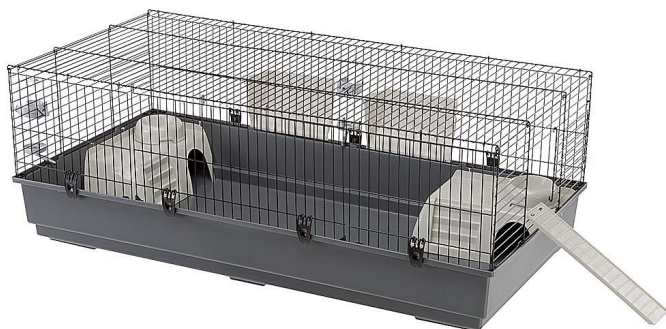

RABBIT 140 modrá

» HLODAVCI » Klece, přepravky, ohrádky

Kód produktu 57051414

Výrobce [FERPLAST](#)

EAN 8010690049410

Velká králičí klec s otevíracími předními dvířky

Dostupnost:

skladem do 2 dnů

Popis

140 x 71 x h 51 cm Široký obytný prostor Přední plně otevírací dvířka pro snadné čištění Snadný a bezpečný systém otevírání/zavírání díky plastovým klipům Zvýšená podlaha se schodišťovou stěnou, lze použít jako přístřešek Plastový žebřík, který pomůže zvířeti vyjít z klece Příslušenství v ceně