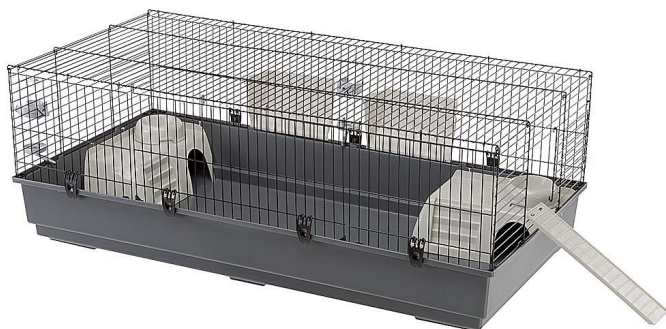

RABBIT 140 modrá

» HLODAVCI » Klece, přepravy, ohrádky

Kód produktu 57051414

Výrobce [FERPLAST](#)

EAN 8010690049410

Velká králičí klec s otevíracími předními dvířky

Dostupnost:

skladem do 2 dnů

Popis

140 x 71 x h 51 cm Široký obytný prostor Přední plně otevírací dvířka pro snadné čištění Snadný a bezpečný systém otevírání/zavírání díky plastovým klipům Zvýšená podlaha se schodišťovou stěnou, lze použít jako přístřešek Plastový žebřík, který pomůže zvířeti vyjít z klece Příslušenství v ceně