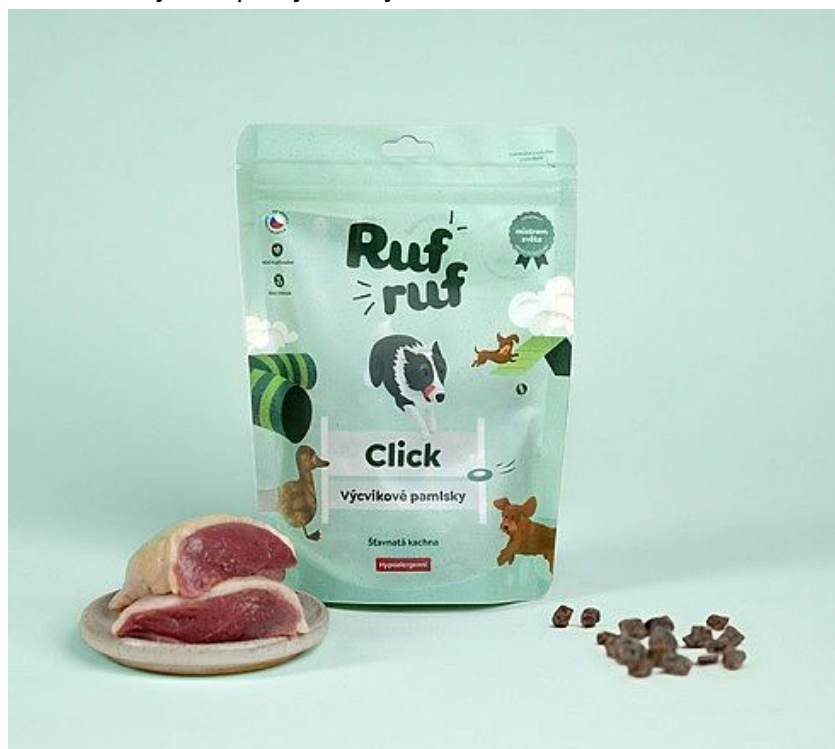

RufRuf Click - šťavnatá kachna 200g

PSI > Vitamíny a doplňky stravy > RufRuf

Fotky [Galerie]

Kód produktu	71
EAN	8594203370937

Zdravá odměna pro pejsky s obsahem 96% čerstvého masa

Ceny

Dostupnost

Popis

Složení: 96% kachní maso, vedlejší produkty rostlinného původu, minerály.

Nutriční informace: hrubý protein 37 %, hrubý tuk 29,9 %, vlhkost 15 %, hrubá vláknina 1,75 %, popeloviny 13,5 %

- Dodají energii, jsou vhodné na výcvik i jen tak na procházku
- Jsou tak chutné, že při odměňování dávejte pozor na prsty
- Jsou vláčné, pes je rychle zbaští a cvičí dál
- Nejsou mastné, pamlskovník i kapsa zůstanou čisté
- Mají ideální velikost, takže se vám pes během cvičení nepřejí