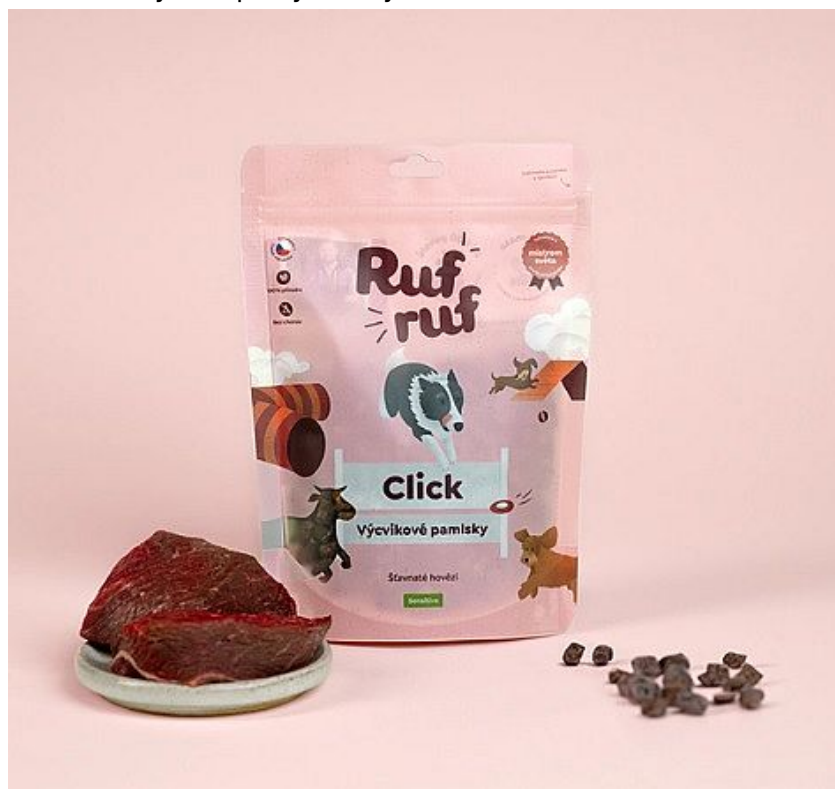

RufRuf Click - šťavnaté hovězí 200g

PSI > Vitamíny a doplňky stravy > RufRuf

Fotky [Galerie]

Kód produktu	69
EAN	8594203370944

Zdravá odměna pro pejsky s obsahem 96% čerstvého masa

Ceny

Dostupnost

Popis

Složení: 96% hovězí maso, vedlejší produkty rostlinného původu, minerály.

Nutriční informace: hrubý protein 42 %, hrubý tuk 18 %, vlhkost 15 %, hrubá vláknina 1,75 %, popeloviny 22 %

- Dodají energii, jsou vhodné na výcvik i jen tak na procházku
- Jsou tak chutné, že při odměňování dávejte pozor na prsty
- Jsou vláčné, pes je rychle zbaští a cvičí dál
- Nejsou mastné, pamlskovník i kapsa zůstanou čisté
- Mají ideální velikost, takže se vám pes během cvičení nepřejí