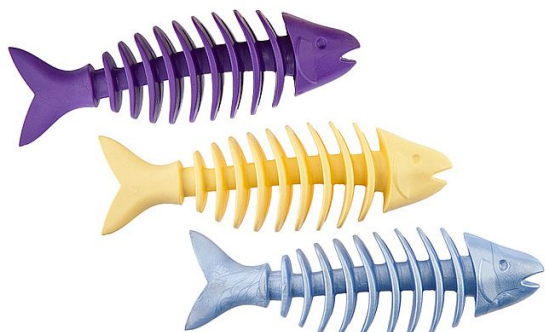

Rybka dentální - velká 16cm

» PSI » Hračky » Plovoucí s vůní

Popis

Pružná hračka s vůní vanilky s dentálním účinkem, vyznačuje se velkou pevností a stálou pružností garantovanou od -40°C do +60°C. Je lehčí než surová guma a proto plave na vodě.

Kód produktu 111

Výrobce [SUM-PLAST PL](#)

EAN 5902906013052

Gumová hračka pro psy s vůní vanilky

Dostupnost: skladem více jak 10 ks