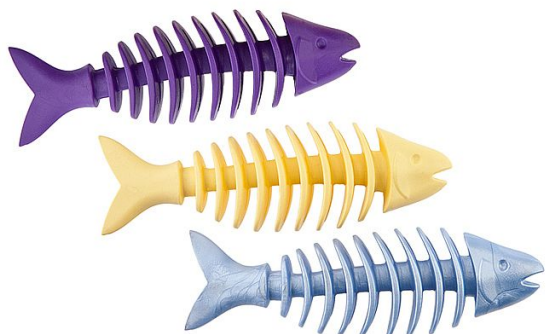

Rybka dentální - velká 16cm

» PSI » Hračky » Plovoucí s vůní

Popis

Pružná hračka s vůní vanilky s dentálním účinkem, vyznačuje se velkou pevností a stálou pružností garantovanou od -40°C do +60°C. Je lehčí než surová guma a proto plave na vodě.

Kód produktu 111

Výrobce [SUM-PLAST PL](#)

EAN 5902906013052

Gumová hračka pro psy s vůní vanilky

Dostupnost: skladem více jak 10 ks