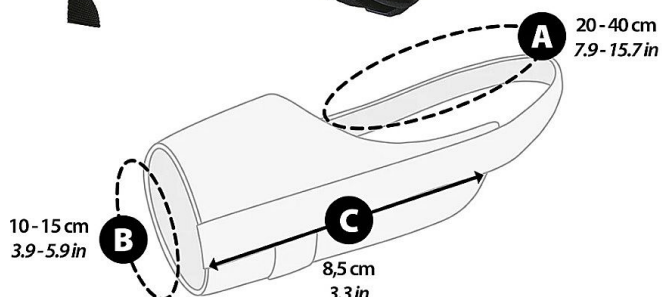

SAFE MINI náhubek textil

» PSI » Náhubky a ohlávky

SAFE MINI

- › CHIHUAHUA
- › MINIATURE
- › POODLES
- › YORKIES
- › POMERANIANS
- › PAPILLONS
- › SILKY TERRIERS.

Popis

Vyrobena z polstrovaného materiálu pro maximální pohodlí. Nastavitelný obvod a délka díky nylonovému pásku. 5 velikostí pro všechny psy. POPIS Safe je nastavitelný náhubek s měkkými okraji pro všechny typy psů. Ve skutečnosti jsou náhubky Safe polstrované, díky čemuž jsou obzvláště měkké, když je použijete na vašem věrném příteli. Díky nylonovému pásku lze velmi snadno nastavit jak obvod, tak délku náhubku. Přední otvor umožňuje vašemu psovi pít, ale ne kousat.

Kód produktu

75580917

Výrobce

[FERPLAST](#)

EAN

8010690050997

Látkový náhubek na nezbytně dlouhou dobu (veterinář)

Dostupnost: