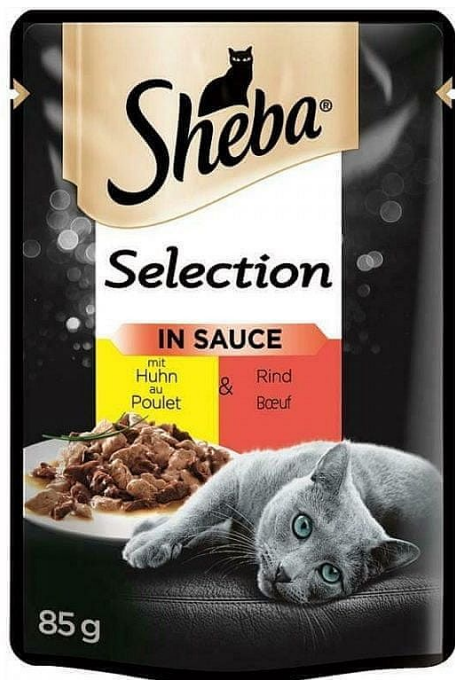

SHEBA kapsička 85g - hovězí + kuřecí

» KOČKY » Krmiva » Suchá krmiva » Taste of the wild

Kód produktu	5739
Výrobce	CUKROVINKY PARDUBICE
EAN	4770608251789

Sheba s masem ve šťávě je delikátní kapsička pro dospělé kočky s kousky masa. Sheba Cuisine je kompletní a rozmanité krmivo pro dospělé kočky.

Dostupnost: skladem více jak 10 ks

Popis

Kapsičky pro kočky Sheba obsahují masové kousky s patrnými masovými vlákny, kousky masa obklopuje šťáva. Každá receptura kapsiček Sheba nabízí nové chuťové možnosti a kombinace. Každá kapsička pro kočky Sheba představuje právě jednu čerstvou krmnou dávku: tedy snídani, oběd i večeři. Kapsičky Sheba jsou vybranou krmí pro kočky, které si umějí vybrat to opravdu dobré... Složení: Maso a výrobky živočišného původu (44 %, přírodní* 94 %, včetně kuřecího 4 %, hovězí 4 %), Cereálie, Minerální látky, Různé cukry, *Přírodní ingredience Doporučená denní dávka: 3 - 4 ks kapsičky Sheba 85 g pro 1 kočku (4 kg) Kočkám podáváme krmivo ohřáté na pokojovou teplotu. Čerstvá voda by měla být po celou dobu k dispozici. Dávky krmiva lze upravit dle hmotnosti kočky. Po otevření obalu skladujte v chladničce a spotřebujte do dvou dnů.