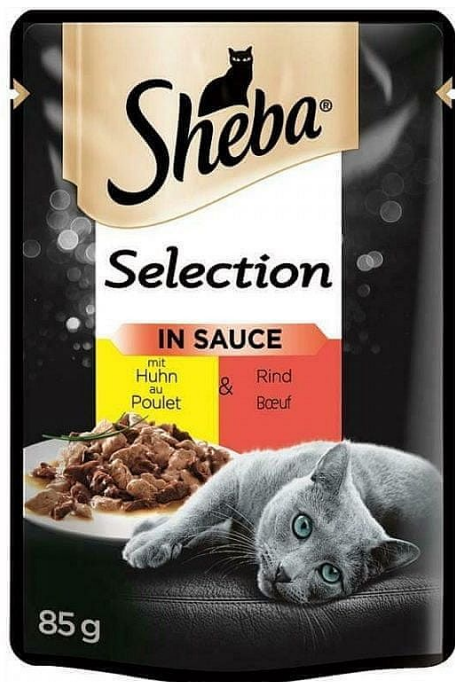

SHEBA kapsička 85g - hovězí + kuřecí

» KOČKY » Krmiva » Suchá krmiva » Taste of the wild

| | |
|--------------|--------------------------------------|
| Kód produktu | 5739 |
| Výrobce | CUKROVINKY PARDUBICE |
| EAN | 4770608251789 |

Sheba s masem ve šťávě je delikátní kapsička pro dospělé kočky s kousky masa. Sheba Cuisine je kompletní a rozmanité krmivo pro dospělé kočky.

Dostupnost: skladem více jak 10 ks

Popis

Kapsičky pro kočky Sheba obsahují masové kousky s patrnými masovými vlákny, kousky masa obklopuje šťáva. Každá receptura kapsiček Sheba nabízí nové chuťové možnosti a kombinace. Každá kapsička pro kočky Sheba představuje právě jednu čerstvou krmnou dávku: tedy snídani, oběd i večeři. Kapsičky Sheba jsou vybranou krmí pro kočky, které si umějí vybrat to opravdu dobré... Složení: Maso a výrobky živočišného původu (44 %, přírodní* 94 %, včetně kuřecího 4 %, hovězí 4 %), Cereálie, Minerální látky, Různé cukry, *Přírodní ingredience Doporučená denní dávka: 3 - 4 ks kapsičky Sheba 85 g pro 1 kočku (4 kg) Kočkám podáváme krmivo ohřáté na pokojovou teplotu. Čerstvá voda by měla být po celou dobu k dispozici. Dávky krmiva lze upravit dle hmotnosti kočky. Po otevření obalu skladujte v chladničce a spotřebujte do dvou dnů.