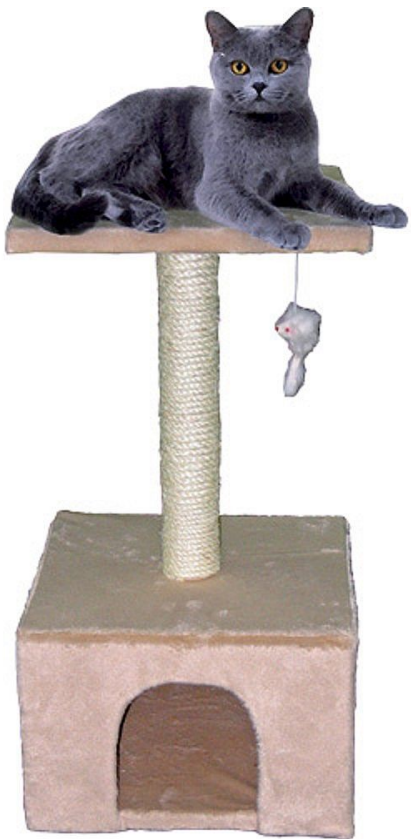

Škrabadlo SALOME pískové

KOČKY > Škrabadla

Fotky [Galerie]

Kód produktu	034602
Výrobce	TOMMI
EAN	8595166734606

Sisalové škrabadlo pro zábavu Vaší kočky v pískové barvě.

Ceny

Dostupnost

Popis

Sisalové škrabadlo pro zábavu Vaší kočky v pískové barvě.

- vyrobeno z bezpečných certifikovaných materiálů (desky kategorie E1, plyš hustoty 530 - 550 g/m, sisalový provaz 6 mm).
- model s bezpečnou konstrukcí a prověřenou výrobní kvalitou

Dostupné v barvách: pískové

Rozměry: 30 x 30 x 20 cm, výška 57 cm