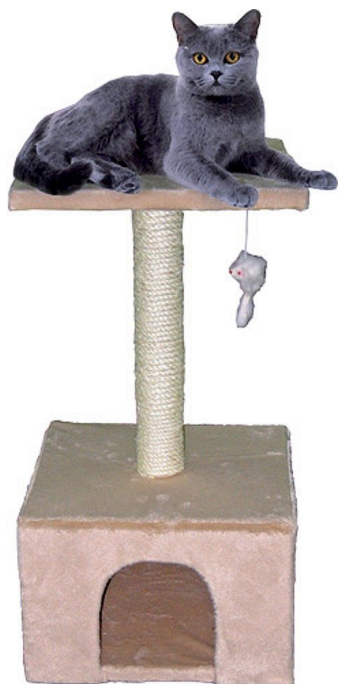

Škrabadlo SALOME pískové

» KOČKY » Škrabadla

Popis

Sisalové škrabadlo pro zábavu Vaší kočky v pískové barvě. • vyrobeno z bezpečných certifikovaných materiálů (desky kategorie E1, plyš hustoty 530 - 550 g/m, sisalový provaz 6 mm). • model s bezpečnou konstrukcí a prověřenou výrobní kvalitou Dostupné v barvách: pískové Rozměry: 30 x 30 x 20 cm, výška 57 cm

Kód produktu 034602

Výrobce [TOMMI](#)

EAN 8595166734606

Sisalové škrabadlo pro zábavu Vaší kočky v pískové barvě.

Dostupnost: skladem do 2 dnů