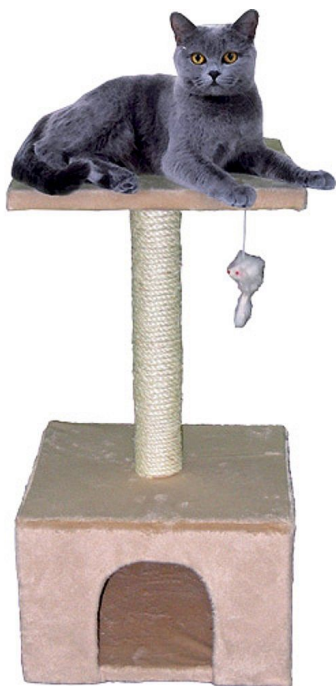

Škrabadlo SALOME pískové

» KOČKY » Škrabadla

Popis

Sisalové škrabadlo pro zábavu Vaší kočky v pískové barvě. • vyrobeno z bezpečných certifikovaných materiálů (desky kategorie E1, plyš hustoty 530 - 550 g/m, sisalový provaz 6 mm). • model s bezpečnou konstrukcí a prověřenou výrobní kvalitou Dostupné v barvách: pískové Rozměry: 30 x 30 x 20 cm, výška 57 cm

Kód produktu 034602

Výrobce [TOMMI](#)

EAN 8595166734606

Sisalové škrabadlo pro zábavu Vaší kočky v pískové barvě.

Dostupnost: skladem do 2 dnů