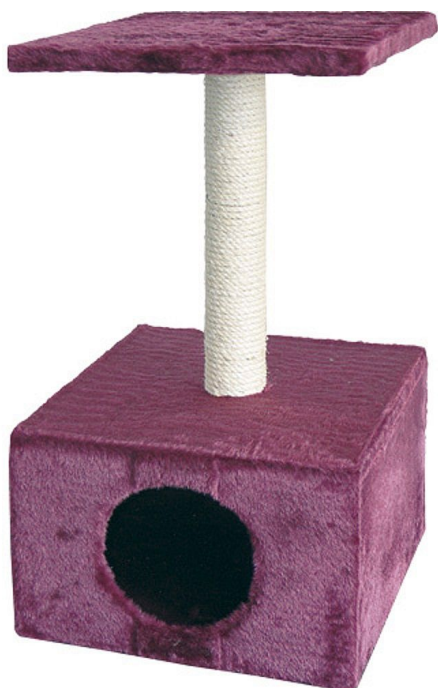

# Škrabodlo CARMEN BORDO

» KOČKY » Škrabadla

## Popis

Vyberte si ten pravý model škrabadla pro Vaši kočku a zároveň hezký doplněk do Vašeho bytu. Sisalové škrabadlo Carmen nabízíme v několika barevných provedeních. Vyrobeno z bezpečného, certifikovaného materiálu (desky kategorie E1, plyš hustoty 530 - 550 g/m, sisalový provaz 6 mm). Dostupné v barvách: šedé, pískové, tm. modré, bordó Rozměry: 30 x 30 cm, výška 57 cm

Kód produktu 034570

Výrobce [TOMMI](#)

EAN 8595166768038

Sisalové škrabadlo Carmen v několika barevných provedeních.

Dostupnost: skladem do 2 dnů