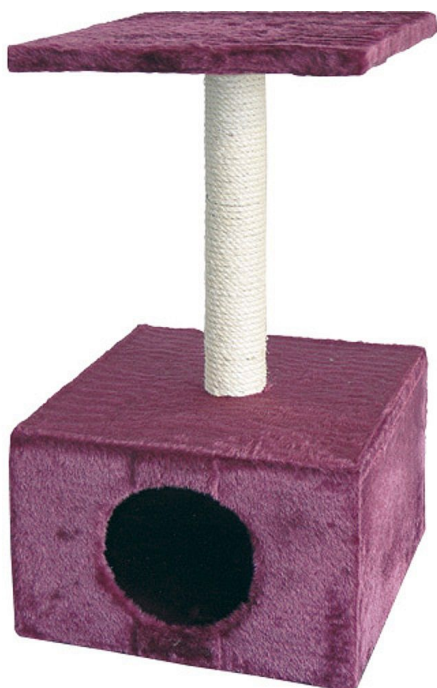

Škrabodlo CARMEN BORDO

» KOČKY » Škrabadla

Popis

Vyberte si ten pravý model škrabadla pro Vaši kočku a zároveň hezký doplněk do Vašeho bytu. Sisalové škrabadlo Carmen nabízíme v několika barevných provedeních. Vyrobeno z bezpečného, certifikovaného materiálu (desky kategorie E1, plyš hustoty 530 - 550 g/m, sisalový provaz 6 mm). Dostupné v barvách: šedé, pískové, tm. modré, bordó Rozměry: 30 x 30 cm, výška 57 cm

Kód produktu 034570

Výrobce [TOMMI](#)

EAN 8595166768038

Sisalové škrabadlo Carmen v několika barevných provedeních.

Dostupnost: skladem do 2 dnů