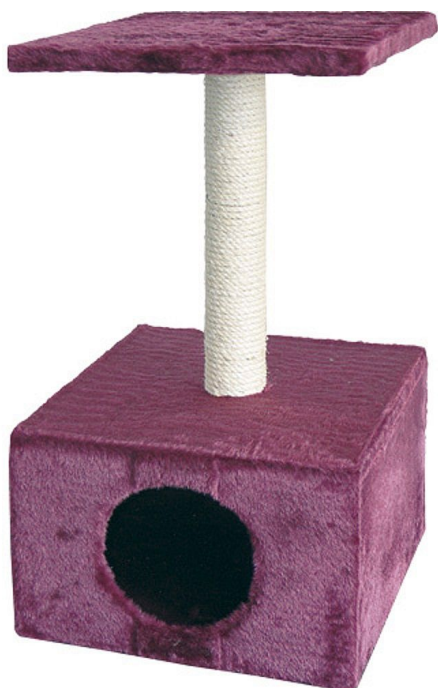

Škrabodlo CARMEN BORDO

» KOČKY » Škrabadla

Popis

Vyberte si ten pravý model škrabadla pro Vaši kočku a zároveň hezký doplněk do Vašeho bytu. Sisalové škrabadlo Carmen nabízíme v několika barevných provedeních. Vyrobeno z bezpečného, certifikovaného materiálu (desky kategorie E1, plyš hustoty 530 - 550 g/m, sisalový provaz 6 mm). Dostupné v barvách: šedé, pískové, tm. modré, bordó Rozměry: 30 x 30 cm, výška 57 cm

Kód produktu 034570

Výrobce [TOMMI](#)

EAN 8595166768038

Sisalové škrabadlo Carmen v několika barevných provedeních.

Dostupnost: skladem do 2 dnů