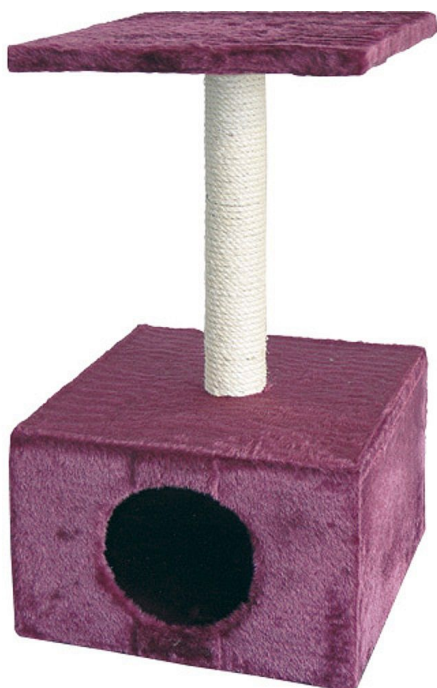

# Škrabodlo CARMEN BORDO

» KOČKY » Škrabadla

## Popis

Vyberte si ten pravý model škrabadla pro Vaši kočku a zároveň hezký doplněk do Vašeho bytu. Sisalové škrabadlo Carmen nabízíme v několika barevných provedeních. Vyrobeno z bezpečného, certifikovaného materiálu (desky kategorie E1, plyš hustoty 530 - 550 g/m, sisalový provaz 6 mm). Dostupné v barvách: šedé, pískové, tm. modré, bordó Rozměry: 30 x 30 cm, výška 57 cm

Kód produktu 034570

Výrobce [TOMMI](#)

EAN 8595166768038

Sisalové škrabadlo Carmen v několika barevných provedeních.

Dostupnost: skladem do 2 dnů