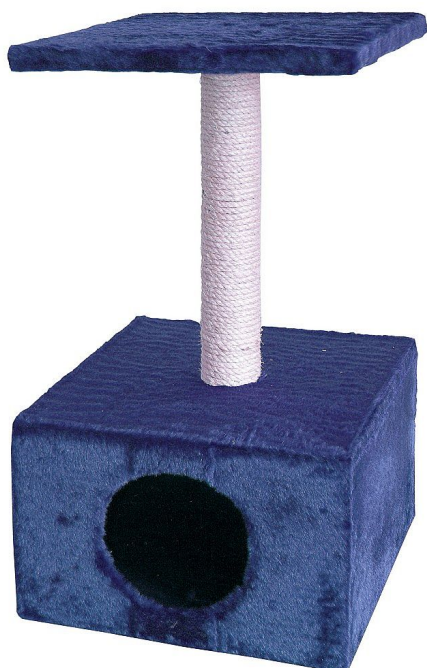

Škrabodlo CARMEN tmavě modré

» KOČKY » Škrabadla

Popis

Vyberte si ten pravý model škrabadla pro Vaši kočku a zároveň hezký doplněk do Vašeho bytu. Sisalové škrabadlo Carmen nabízíme v několika barevných provedeních. Vyrobeno z bezpečného, certifikovaného materiálu (desky kategorie E1, plyš hustoty 530 - 550 g/m, sisalový provaz 6 mm). Dostupné v barvách: šedé, pískové, tm. modré, bordó Rozměry: 30 x 30 cm, výška 57 cm

Kód produktu 034571

Výrobce [TOMMI](#)

EAN 8595166768045

Sisalové škrabadlo Carmen v několika barevných provedeních.

Dostupnost: skladem