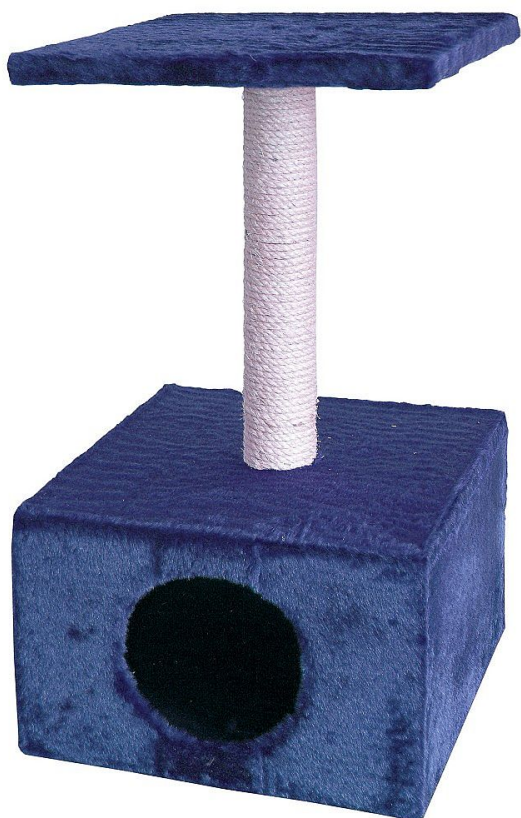

Škrabodlo CARMEN tmavě modré

KOČKY > Škrabadla

Fotky [Galerie]

Kód produktu	034571
Výrobce	TOMMI
EAN	8595166768045

Sisalové škrabadlo Carmen v několika barevných provedeních.

Ceny

Dostupnost

Popis

Vyberte si ten pravý model škrabadla pro Vaši kočku a zároveň hezký doplněk do Vašeho bytu.

Sisalové škrabadlo Carmen nabízíme v několika barevných provedeních.

Vyrobeno z bezpečného, certifikovaného materiálu (desky kategorie E1, plyš hustoty 530 - 550 g/m, sisalový provaz 6 mm).

Dostupné v barvách: šedé, pískové, tm. modré, bordó

Rozměry: 30 x 30 cm, výška 57 cm