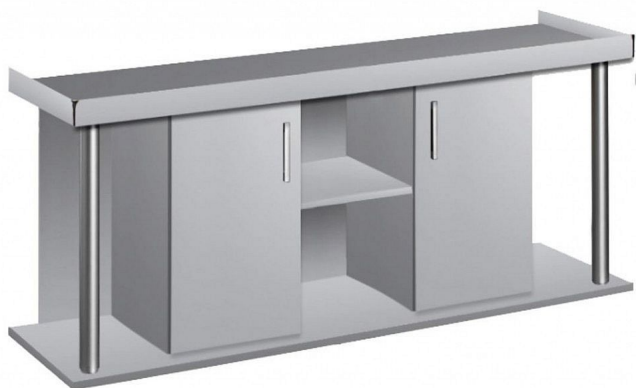

Skříňka COMFORT 200x80x67cm beton

» AKVARISTIKA » Akvarijní nábytek » Comfort

Popis

Skříňky z řady Comfort jsou akvarijní nábytek navrženy s ohledem na vaše očekávání. Ceníme si přesnosti a pečlivého zpracování, proto jsme vytvořili řadu Comfort, která zaručuje použitelnost po mnoho let. Nabízíme je v deseti barvách: javor, buk, třešeň, lanýž, ořech, wenge, bílá, beton, řemeslný dub a černá. Vzory plátů najdete ve vzorníku, který najdete v galerii produktů. Skříňky tohoto typu jsou vyrobeny z laminované desky o tloušťce 18mm s přídavným rámem maskujícím základnu akvária. Skříňky jsou zasílány s návodem pro vlastní montáž. Z technických důvodů se zobrazené barvy mohou mírně lišit od skutečných. Prvky jako počet trubek, dveří nebo polic se liší v závislosti na zvolené velikosti skříně. Obrázek může být ilustrativní - barva dle výběru varianty.

Kód produktu 2008067-1-17

Výrobce [DIVERSA](#)

EAN 5902687634491

obdélníkový stolek pod akvárium

délka: 200 cm

šířka: 80 cm

výška: 67 cm

nosnost: zcela vybavené akvárium daného rozměru

materiál: laminátová deska - 18 mm

horní rám zakrývající podložku akvária

skryté otvory pro akvarijní techniku

dokonalé uspořádání prostoru s uzavíratelnými oddíly

jednoduché sestavení

barevné varianty dřeva: černá, buk, višně, bílá, ořech, wenge, javor, beton