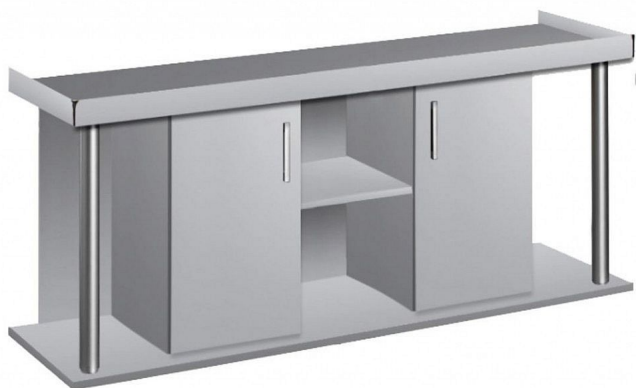

# Skříňka COMFORT 200x80x67cm beton

» AKVARISTIKA » Akvarijní nábytek » Comfort

## Popis

Skříňky z řady Comfort jsou akvarijní nábytek navrženy s ohledem na vaše očekávání. Ceníme si přesnosti a pečlivého zpracování, proto jsme vytvořili řadu Comfort, která zaručuje použitelnost po mnoho let. Nabízíme je v deseti barvách: javor, buk, třešeň, lanýž, ořech, wenge, bílá, beton, řemeslný dub a černá. Vzory plátů najdete ve vzorníku, který najdete v galerii produktů. Skříňky tohoto typu jsou vyrobeny z laminované desky o tloušťce 18mm s přídavným rámem maskujícím základnu akvária. Skříňky jsou zasílány s návodem pro vlastní montáž. Z technických důvodů se zobrazené barvy mohou mírně lišit od skutečných. Prvky jako počet trubek, dveří nebo polic se liší v závislosti na zvolené velikosti skříně. Obrázek může být ilustrativní - barva dle výběru varianty.

Kód produktu 2008067-1-17

Výrobce [DIVERSA](#)

EAN 5902687634491

obdélníkový stolek pod akvárium

délka: 200 cm

šířka: 80 cm

výška: 67 cm

nosnost: zcela vybavené akvárium daného rozměru

materiál: laminátová deska - 18 mm

horní rám zakrývající podložku akvária

skryté otvory pro akvarijní techniku

dokonalé uspořádání prostoru s uzavíratelnými oddíly

jednoduché sestavení

barevné varianty dřeva: černá, buk, višně, bílá, ořech,