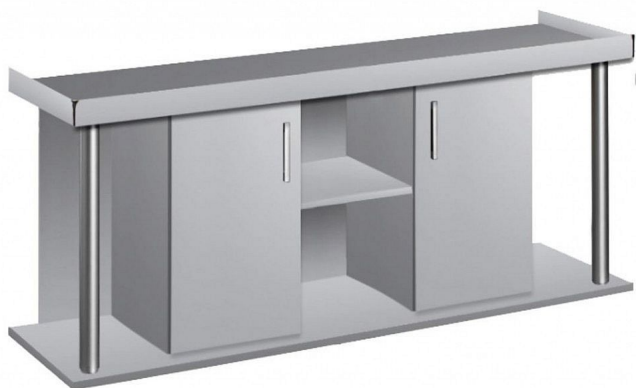

Skříňka COMFORT 200x80x67cmAP beton

» AKVARISTIKA » Akvarijní nábytek » Comfort

Popis

Skříňky z řady Comfort jsou akvarijní nábytek navrženy s ohledem na vaše očekávání. Ceníme si přesnosti a pečlivého zpracování, proto jsme vytvořili řadu Comfort, která zaručuje použitelnost po mnoho let. Nabízíme je v deseti barvách: javor, buk, třešeň, lanýž, ořech, wenge, bílá, beton, řemeslný dub a černá. Vzory plátů najdete ve vzorníku, který najdete v galerii produktů. Skříňky tohoto typu jsou vyrobeny z laminované desky o tloušťce 18mm s přídavným rámem maskujícím základnu akvária. Skříňky jsou zasílány s návodem pro vlastní montáž. Z technických důvodů se zobrazené barvy mohou mírně lišit od skutečných. Prvky jako počet trubek, dveří nebo polic se liší v závislosti na zvolené velikosti skříně. Obrázek může být ilustrativní - barva dle výběru varianty.

Kód produktu 2008067-2-17

Výrobce [DIVERSA](#)

EAN 5902687634521

stolek pod vypouklé akvárium

délka: 200 cm

šířka: 80 cm

výška: 67 cm

nosnost: zcela vybavené akvárium daného rozměru

materiál: laminátová deska - 18 mm

horní rám zakrývající podložku akvária

skryté otvory pro akvarijní techniku

dokonalé uspořádání prostoru s uzavíratelnými oddíly

jednoduché sestavení

barevné varianty dřeva: černá, buk, višeň, bílá, ořech,