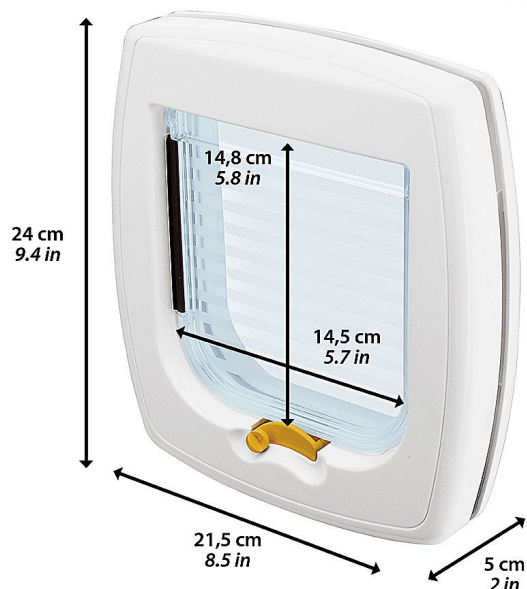

# SWING 1 SB dvířka průchozí, bílé

» PSI » Přepravky a průchozí dvířka

SWING 1

Kód produktu

72101011

Výrobce

[FERPLAST](#)

EAN