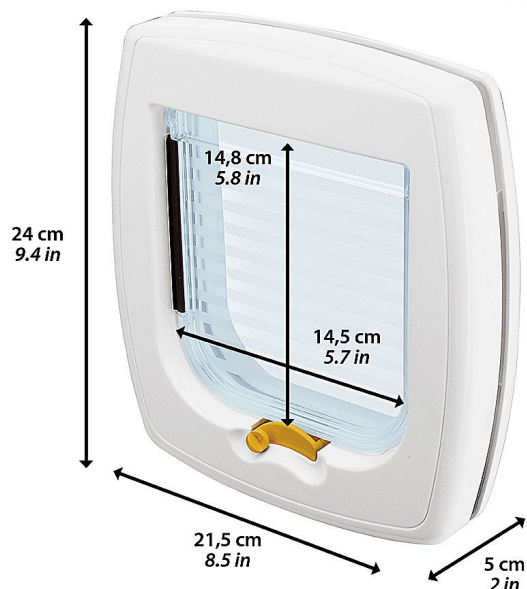

SWING 1 SB dvířka průchozí, bílé

» PSI » Převraky a průchozí dvířka

SWING 1

Kód produktu

72101011

Výrobce

[FERPLAST](#)

EAN