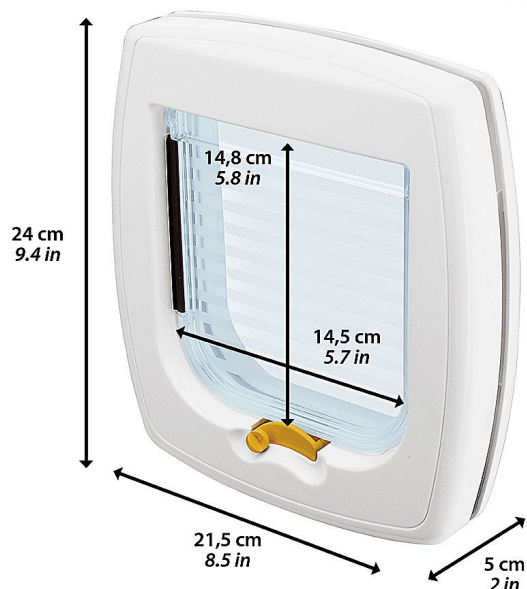

SWING 1 SB dvířka průchozí, bílé

» PSI » Přepravky a průchozí dvířka

SWING 1

Kód produktu

72101011

Výrobce

[FERPLAST](#)

EAN