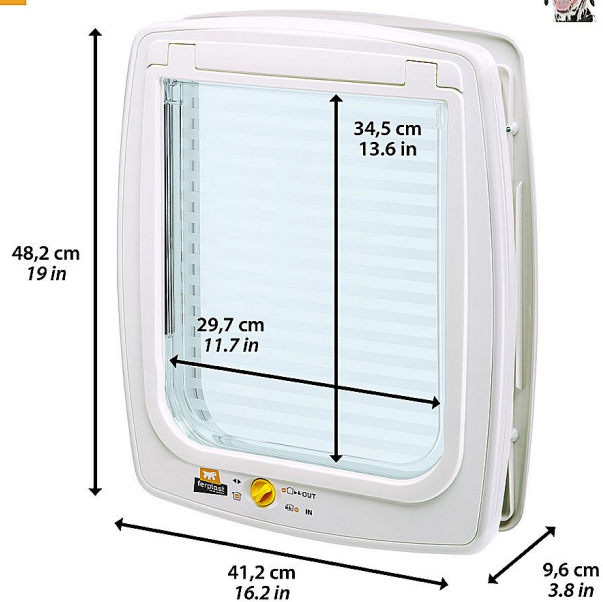

SWING 15 T dvířka průchozí, bílé

» PSI » Převraky a průchozí dvířka

SWING 15

Kód produktu

72108011

Výrobce

[FERPLAST](#)

EAN

8010690056838

Průchozí dvířka pro velké kočky a psy

Dostupnost:

skladem do 2 dnů

Popis

Uchycení na všechny druhy materiálů Lze zamknout