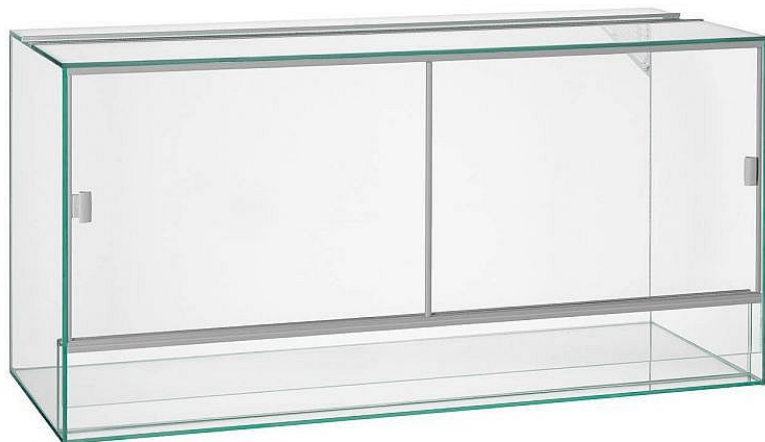

Terarium 100x40x50cm 6mm 200l

TERARISTIKA > Terária

Kód produktu	1004050-1-06
Výrobce	DIVERSA
EAN	5908222102159

Terarium 100x40x50 cm DIVERSA

Ceny

Dostupnost

Fotky [Galerie]

Popis

profesionálně navržené terarium
přední půlená posuvná dvířka pro snadný přístup při údržbě a krmení
dvojitý systém odvětrávání zabezpečuje optimální klima
zadní stěna vybavena průvlakem pro vedení potřebné kabeláže
terarium je vhodné pro větší živočichy jako chameleona, leguána, hada, želvy, agamy a další
objem: 200 l
síla skla: 6 mm (plavené - float)
rozměry: 100 x 40 x 50 cm (š x h x v)

Terarium je vyrobeno z plaveného (float) skla, které se vyznačuje vysokou životností, transparentností a odolností.

Použití materiálu je vybíráno s ohledem na to, aby eliminovalo možnost rozbití terária nebo úniku zvířete. Samozřejmostí jsou bezpečné, zabroušené hrany skla. Veškeré spoje jsou dvojitě lepeny speciálním silikonem.