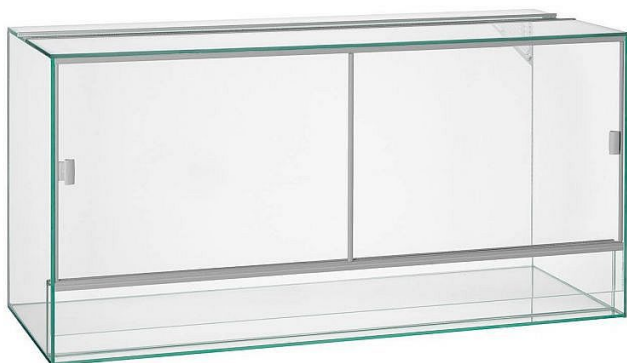

# Terarium 100x40x50cm 6mm 200l

» TERARISTIKA » Terária

## Popis

profesionálně navržené terarium přední půlená posuvná dvířka pro snadný přístup při údržbě a krmení dvojitý systém odvětrávání zabezpečuje optimální klima zadní stěna vybavena průvlakem pro vedení potřebné kabeláže terarium je vhodné pro větší živočichy jako chameleona, leguána, hada, želvy, agamy a další objem: 200 l síla skla: 6 mm (plavené - float) rozměry: 100 x 40 x 50 cm (š x h x v) Terarium je vyrobeno z plaveného (float) skla, které se vyznačuje vysokou životností, transparentností a odolností. Použití materiálu je vybíráno s ohledem na to, aby eliminovalo možnost rozbití terária nebo úniku zvířete. Samozřejmostí jsou bezpečné, zabroušené hrany skla. Veškeré spoje jsou dvojitě lepeny speciálním silikonem.