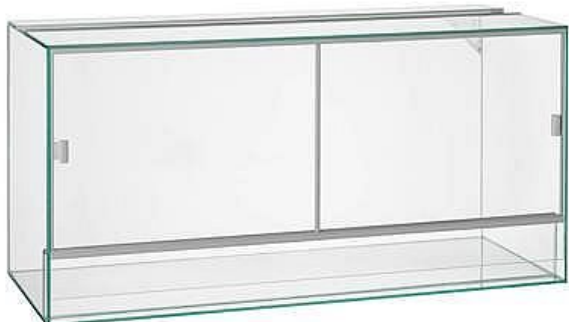

Terarium 100x50x60cm 6mm 300l

» TERARISTIKA » Terária

Kód produktu 1005060-1-06

Výrobce [DIVERSA](#)

EAN 5908222131173

Skleněné terárium pro terarijní zvířata

Dostupnost: skladem do 2 dnů

Popis

Terárium vybaveno ventilačním systémem a také novou kabelovou průchodkou. Posuvné dveře s funkčním madlem poskytují pohodlný přístup do interiéru, jsou vyrobeny z plaveného skla vyznačujícího se vysokou průhledností, neruší vnímání barev. Toto sklo se také vyznačuje vysokou pevností.