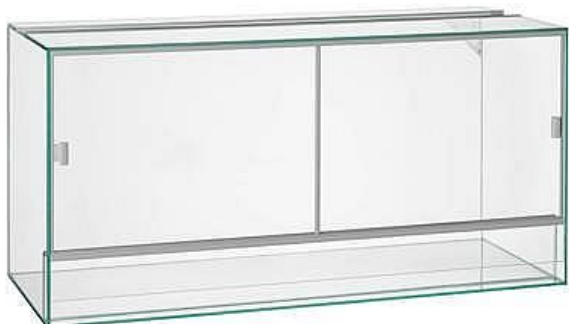

Terarium 100x50x60cm 6mm 300l

» TERARISTIKA » Terária

Kód produktu 1005060-1-06

Výrobce [DIVERSA](#)

EAN 5908222131173

Skleněné terárium pro terarijní zvířata

Dostupnost: skladem do 2 dnů

Popis

Terárium vybaveno ventilačním systémem a také novou kabelovou průchodkou. Posuvné dveře s funkčním madlem poskytují pohodlný přístup do interiéru, jsou vyrobeny z plaveného skla vyznačujícího se vysokou průhledností, neruší vnímání barev. Toto sklo se také vyznačuje vysokou pevností.