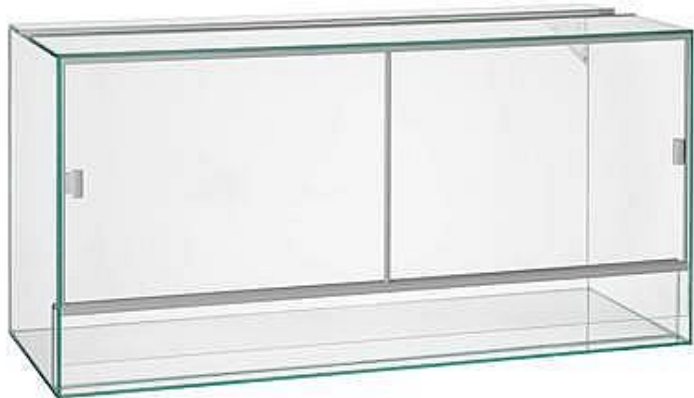

Terarium 100x50x60cm 6mm 300l

TERARISTIKA > Terária

Fotky [Galerie]

Popis

Terarium vybaveno ventilačním systémem a také novou kabelovou průchodkou. Posuvné dveře s funkčním madlem poskytují pohodlný přístup do interiéru, jsou vyrobeny z plaveného skla vyznačujícího se vysokou průhledností, neruší vnímání barev. Toto sklo se také vyznačuje vysokou pevností.

| | |
|--------------|-------------------------|
| Kód produktu | 1005060-1-06 |
| Výrobce | DIVERSA |
| EAN | 5908222131173 |

Skleněné terarium pro terarijní zvířata

Ceny

Dostupnost
