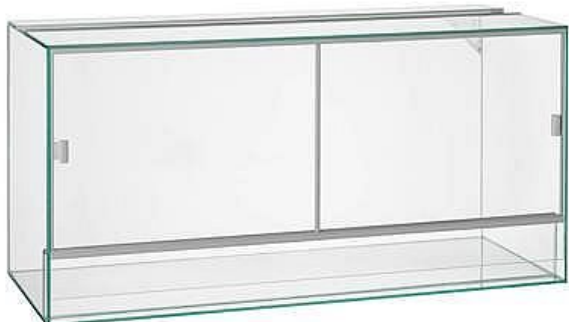

# Terarium 100x50x60cm 6mm 300l

» TERARISTIKA » Terária

Kód produktu 1005060-1-06

Výrobce [DIVERSA](#)

EAN 5908222131173

Skleněné terárium pro terarijní zvířata

Dostupnost: skladem do 2 dnů

## Popis

Terárium vybaveno ventilačním systémem a také novou kabelovou průchodkou. Posuvné dveře s funkčním madlem poskytují pohodlný přístup do interiéru, jsou vyrobeny z plaveného skla vyznačujícího se vysokou průhledností, neruší vnímání barev. Toto sklo se také vyznačuje vysokou pevností.