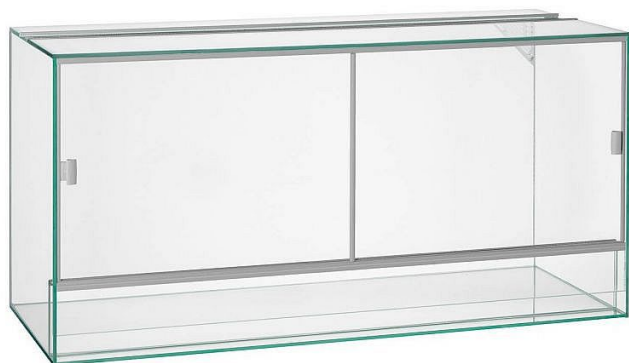

Terarium 120x40x50cm 6mm 240l

» TERARISTIKA » Terária

Popis

profesionálně navržené terárium přední půlená posuvná dvířka pro snadný přístup při údržbě a krmení dvojitý systém odvětrávání zabezpečuje optimální klima zadní stěna vybavena průvlakem pro vedení potřebné kabeláže terárium je vhodné pro větší živočichy jako chameleona, leguána, hada, želvy, agamy a další objem: 240 l síla skla: 6 mm (plavené - float) rozměry: 120 x 40 x 50 cm (š x h x v) Terárium je vyrobeno z plaveného (float) skla, které se vyznačuje vysokou životností, transparentností a odolností. Použití materiálu je vybíráno s ohledem na to, aby eliminovalo možnost rozbití terária nebo úniku zvířete. Samozřejmostí jsou bezpečné, zabroušené hrany skla. Veškeré spoje jsou dvojitě lepeny speciálním silikonem.

Kód produktu 1204050-1-06

Výrobce [DIVERSA](#)

EAN 5908222131180

Terárium 120x40x50 cm DIVERSA

Dostupnost: skladem do 2 dnů