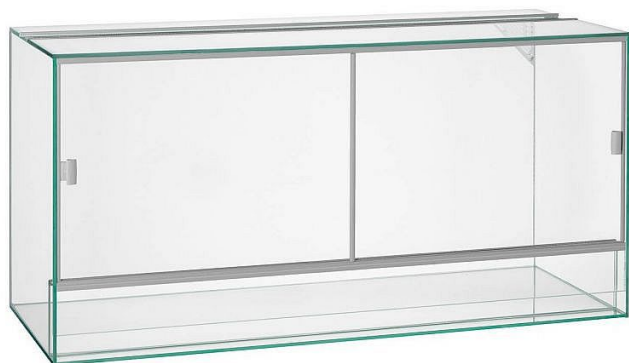

Terarium 120x40x50cm 6mm 240l

» TERARISTIKA » Terária

Popis

profesionálně navržené terarium přední půlená posuvná dvířka pro snadný přístup při údržbě a krmení dvojitý systém odvětrávání zabezpečuje optimální klima zadní stěna vybavena průvlakem pro vedení potřebné kabeláže terarium je vhodné pro větší živočichy jako chameleona, leguána, hada, želvy, agamy a další objem: 240 l síla skla: 6 mm (plavené - float) rozměry: 120 x 40 x 50 cm (š x h x v) Terarium je vyrobeno z plaveného (float) skla, které se vyznačuje vysokou životností, transparentností a odolností. Použití materiálu je vybíráno s ohledem na to, aby eliminovalo možnost rozbití terária nebo úniku zvířete. Samozřejmostí jsou bezpečné, zabroušené hrany skla. Veškeré spoje jsou dvojitě lepeny speciálním silikonem.

Kód produktu 1204050-1-06

Výrobce [DIVERSA](#)

EAN 5908222131180

Terarium 120x40x50 cm DIVERSA

Dostupnost: skladem do 2 dnů