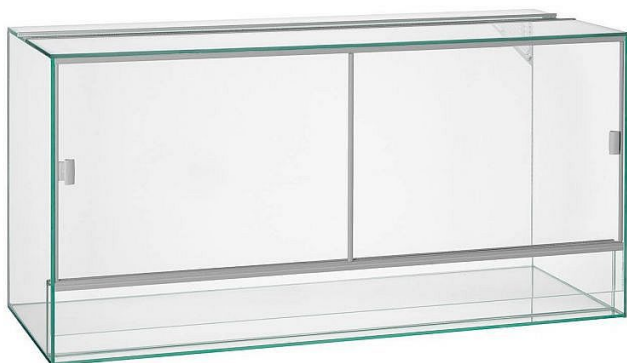

# Terarium 120x40x50cm 6mm 240l

» TERARISTIKA » Terária

## Popis

profesionálně navržené terarium přední půlená posuvná dvířka pro snadný přístup při údržbě a krmení dvojitý systém odvětrávání zabezpečuje optimální klima zadní stěna vybavena průvlakem pro vedení potřebné kabeláže terarium je vhodné pro větší živočichy jako chameleona, leguána, hada, želvy, agamy a další objem: 240 l síla skla: 6 mm (plavené - float) rozměry: 120 x 40 x 50 cm (š x h x v) Terarium je vyrobeno z plaveného (float) skla, které se vyznačuje vysokou životností, transparentností a odolností. Použití materiálu je vybíráno s ohledem na to, aby eliminovalo možnost rozbití terária nebo úniku zvířete. Samozřejmostí jsou bezpečné, zabroušené hrany skla. Veškeré spoje jsou dvojitě lepeny speciálním silikonem.