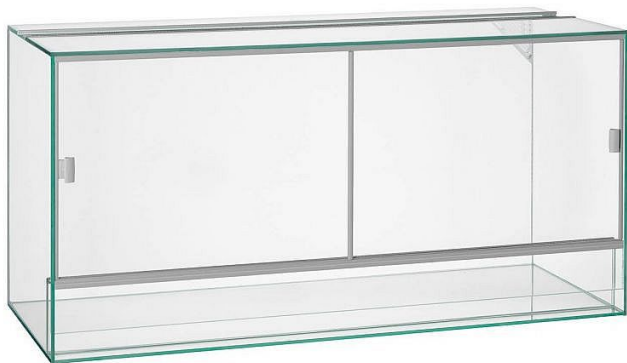

# Terarium 120x50x60cm 6mm 360l

» TERARISTIKA » Terária

## Popis

profesionálně navržené terárium přední půlená posuvná dvířka pro snadný přístup při údržbě a krmení dvojitý systém odvětrávání zabezpečuje optimální klima zadní stěna vybavena průvlakem pro vedení potřebné kabeláže terárium je vhodné pro větší živočichy jako chameleona, leguána, hada, želvy, agamy a další objem: 360 l síla skla: 6 mm (plavené - float) rozměry: 120 x 50 x 60 cm (š x h x v) Terárium je vyrobeno z plaveného (float) skla, které se vyznačuje vysokou životností, transparentností a odolností. Použití materiálu je vybíráno s ohledem na to, aby eliminovalo možnost rozbití terária nebo úniku zvířete. Samozřejmostí jsou bezpečné, zabroušené hrany skla. Veškeré spoje jsou dvojitě lepeny speciálním silikonem.