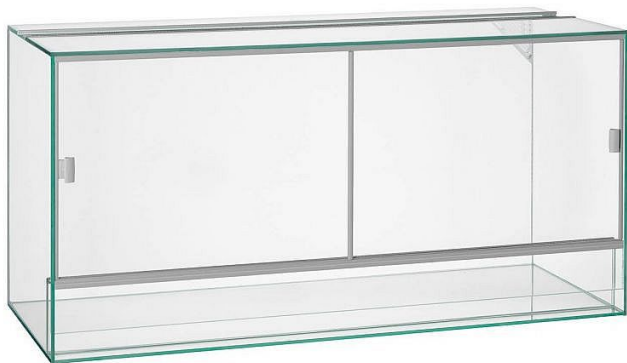

Terarium 120x50x60cm 6mm 360l

» TERARISTIKA » Terária

Popis

profesionálně navržené terarium přední půlená posuvná dvířka pro snadný přístup při údržbě a krmení dvojitý systém odvětrávání zabezpečuje optimální klima zadní stěna vybavena průvlakem pro vedení potřebné kabeláže terarium je vhodné pro větší živočichy jako chameleona, leguána, hada, želvy, agamy a další objem: 360 l síla skla: 6 mm (plavené - float) rozměry: 120 x 50 x 60 cm (š x h x v) Terarium je vyrobeno z plaveného (float) skla, které se vyznačuje vysokou životností, transparentností a odolností. Použití materiálu je vybíráno s ohledem na to, aby eliminovalo možnost rozbití terária nebo úniku zvířete. Samozřejmostí jsou bezpečné, zabroušené hrany skla. Veškeré spoje jsou dvojitě lepeny speciálním silikonem.

Kód produktu 1205060-1-46

Výrobce [DIVERSA](#)

EAN 5908222102357

Terarium 120x50x60 cm DIVERSA

Dostupnost: skladem do 2 dnů