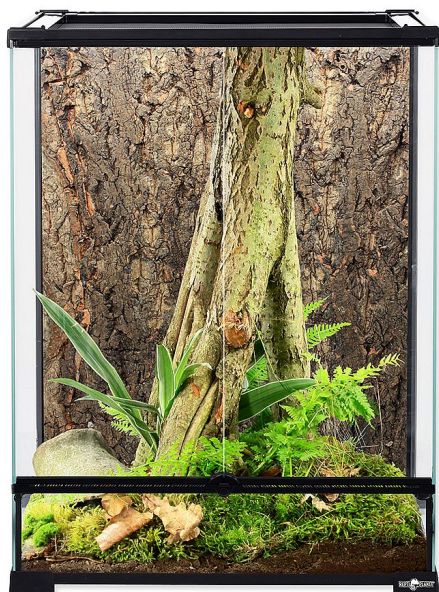

Terarium 45x45x60cm 4mm 121,5l

» TERARISTIKA » Terária

Kód produktu 0454560-1-04

Výrobce [DIVERSA](#)

EAN 5902687630745

Terarium REPTI PLANET 45 x 45 x 60 cm

Dostupnost: skladem do 2 dnů

Popis

Osvědčená konstrukce terária REPTI PLANET zaručuje ideální proudění vzduchu v přední části pod dvířky (tento systém minimalizuje zamlžování přední části terária). Vrchní kryt je tvořen kvalitním kovovým pletivem. Velikost: 45 x 45 x 60 cm. Repti Planet Terarium je určeno jako terarijní nádrž pro různé druhy živočichů, odpovídajících svou velikostí danému typu terária. Je vhodné pro plazy, obojživelníky, hady, bezobratlé, drobné savce a další druhy zvířat. Pro dostatečné větrání je horní část terária vybavena kovovým pletivem, které zabraňuje úniku chovaných zvířat a krmného hmyzu. Vždy, když otevíráte vrchní díl terária, se přesvědčte, že nehrozí útěk zvířete z terária. Při zavírání dbejte opatrnosti, aby nedošlo k přivření zvířete, rostlin nebo dalších dekorací. Terária jsou vybavena horním a spodním plastovým rámečkem, který umožňuje stohování terárií a umístění topných desek přímo na vnější stranu spodní skla. Terarium je možné použít i jako paludarium s vodní plochou. Pro krmení a manipulaci je možné vyjmout celou vrchní část terária.