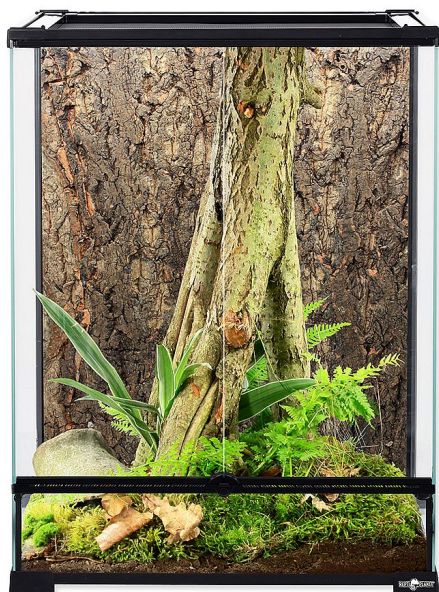

Terarium 45x45x60cm 4mm 121,5l

» TERARISTIKA » Terária

Kód produktu 0454560-1-04

Výrobce [DIVERSA](#)

EAN 5902687630745

Terárium REPTI PLANET 45 x 45 x 60 cm

Dostupnost: skladem do 2 dnů

Popis

Osvědčená konstrukce terária REPTI PLANET zaručuje ideální proudění vzduchu v přední části pod dvířky (tento systém minimalizuje zamlžování přední části terária). Vrchní kryt je tvořen kvalitním kovovým pletivem. Velikost: 45 x 45 x 60 cm. Repti Planet Terárium je určeno jako terarijní nádrž pro různé druhy živočichů, odpovídajících svou velikostí danému typu terária. Je vhodné pro plazy, obojživelníky, hady, bezobratlé, drobné savce a další druhy zvířat. Pro dostatečné větrání je horní část terária vybavena kovovým pletivem, které zabraňuje úniku chovaných zvířat a krmného hmyzu. Vždy, když otevíráte vrchní díl terária, se přesvědčte, že nehrozí útěk zvířete z terária. Při zavírání dbejte opatrnosti, aby nedošlo k přivření zvířete, rostlin nebo dalších dekorací. Terária jsou vybavena horním a spodním plastovým rámečkem, který umožňuje stohování terárií a umístění topných desek přímo na vnější stranu spodní skla. Terárium je možné použít i jako paludárium s vodní plochou. Pro krmení a manipulaci je možné vyjmout celou vrchní část terária.