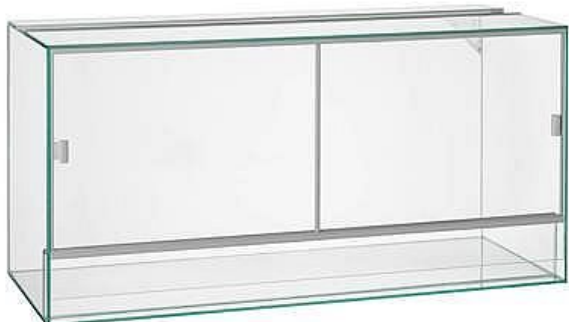

Terarium 50x50x100cm 6mm 150l

» TERARISTIKA » Terária

Popis

Terárium 80x40x50 je vybaveno ventilačním systémem a také novou kabelovou průchodkou. Posuvné dveře s funkčním madlem poskytují pohodlný přístup do interiéru, jsou vyrobeny z plaveného skla vyznačujícího se vysokou průhledností, neruší vnímání barev. Toto sklo se také vyznačuje vysokou pevností.