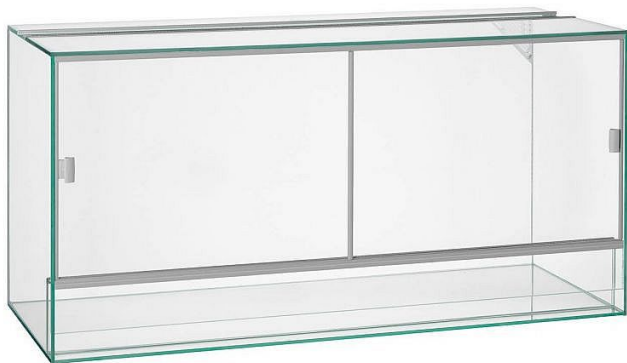

Terarium 80x40x50cm 4mm 160l

» TERARISTIKA » Terária

Popis

profesionálně navržené terárium přední půlená posuvná dvířka pro snadný přístup při údržbě a krmení dvojitý systém odvětrávání zabezpečuje optimální klima zadní stěna vybavena průvlakem pro vedení potřebné kabeláže terárium je vhodné pro větší živočichy jako chameleona, leguána, hada, želvy, agamy a další objem: 160 l síla skla: 4 mm (plavené - float) rozměry: 80 x 40 x 50 cm (š x h x v) Terárium je vyrobeno z plaveného (float) skla, které se vyznačuje vysokou životností, transparentností a odolností. Použití materiálu je vybíráno s ohledem na to, aby eliminovalo možnost rozbití terária nebo úniku zvířete. Samozřejmostí jsou bezpečné, zabroušené hrany skla. Veškeré spoje jsou dvojitě lepeny speciálním silikonem.

Kód produktu 0804050-1-04

Výrobce [DIVERSA](#)

EAN 5908222101428

Terárium 80x40x50 cm DIVERSA

Dostupnost:

skladem