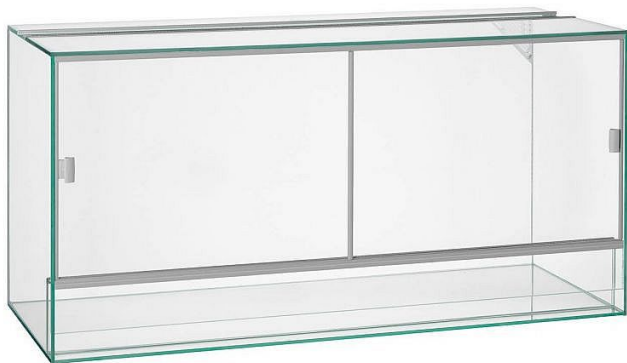

# Terarium 80x40x50cm 4mm 160l

» TERARISTIKA » Terária

## Popis

profesionálně navržené terárium přední půlená posuvná dvířka pro snadný přístup při údržbě a krmení dvojitý systém odvětrávání zabezpečuje optimální klima zadní stěna vybavena průvlakem pro vedení potřebné kabeláže terárium je vhodné pro větší živočichy jako chameleona, leguána, hada, želvy, agamy a další objem: 160 l síla skla: 4 mm (plavené - float) rozměry: 80 x 40 x 50 cm (š x h x v) Terárium je vyrobeno z plaveného (float) skla, které se vyznačuje vysokou životností, transparentností a odolností. Použití materiálu je vybíráno s ohledem na to, aby eliminovalo možnost rozbití terária nebo úniku zvířete. Samozřejmostí jsou bezpečné, zabroušené hrany skla. Veškeré spoje jsou dvojitě lepeny speciálním silikonem.