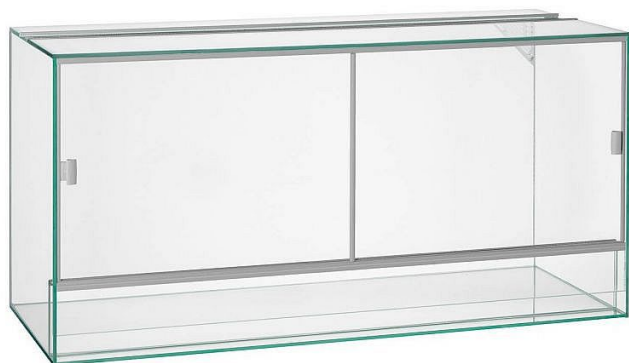

Terarium 80x40x50cm 4mm 160l

» TERARISTIKA » Terária

Popis

profesionálně navržené terarium přední půlená posuvná dvířka pro snadný přístup při údržbě a krmení dvojitý systém odvětrávání zabezpečuje optimální klima zadní stěna vybavena průvlakem pro vedení potřebné kabeláže terarium je vhodné pro větší živočichy jako chameleona, leguána, hada, želvy, agamy a další objem: 160 l síla skla: 4 mm (plavené - float) rozměry: 80 x 40 x 50 cm (š x h x v) Terarium je vyrobeno z plaveného (float) skla, které se vyznačuje vysokou životností, transparentností a odolností. Použití materiálu je vybíráno s ohledem na to, aby eliminovalo možnost rozbití terária nebo úniku zvířete. Samozřejmostí jsou bezpečné, zabroušené hrany skla. Veškeré spoje jsou dvojitě lepeny speciálním silikonem.

Kód produktu 0804050-1-04

Výrobce [DIVERSA](#)

EAN 5908222101428

Terarium 80x40x50 cm DIVERSA

Dostupnost: skladem