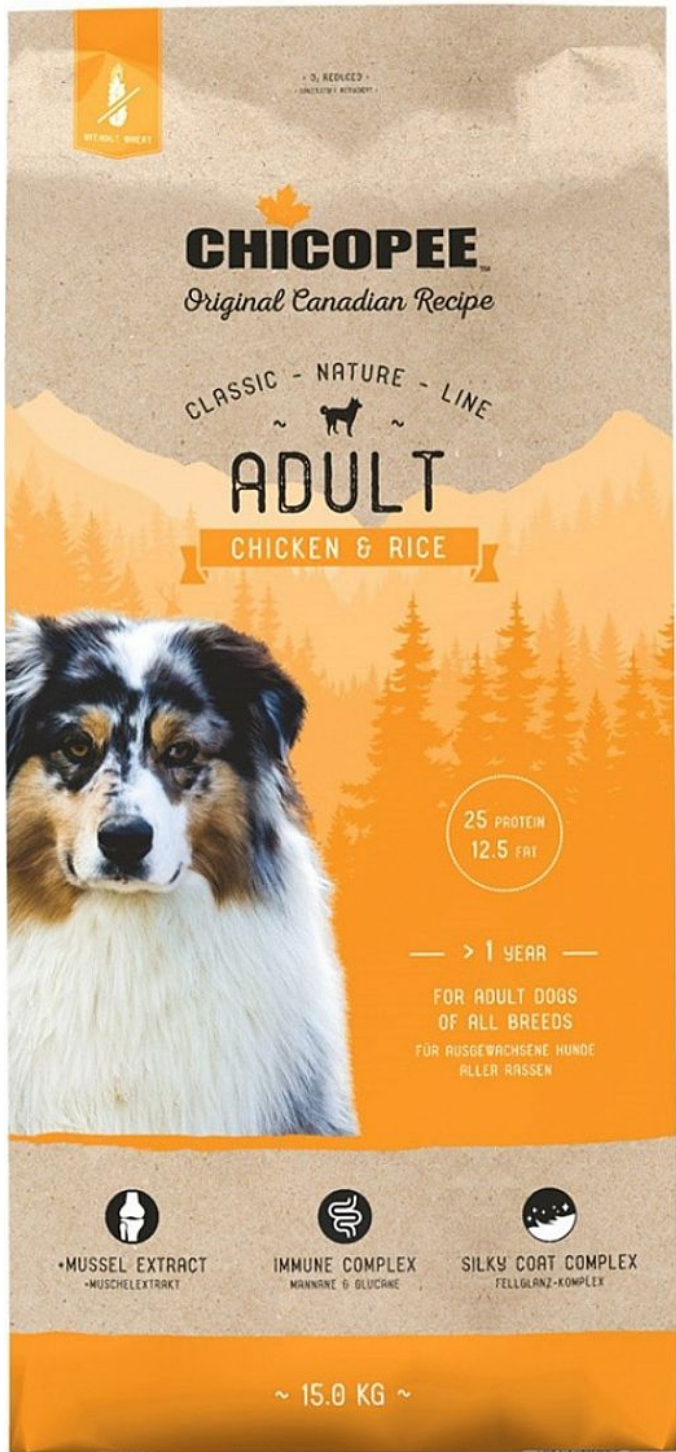

# Chicopee Classic Nature Adult Chicken -rice 15kg

PSI > Krmiva > Suchá krmiva > Chicopee

Fotky [Galerie]

Kód produktu	90200
Výrobce	<a href="#">TRIXIE</a>
EAN	4015598015295

Kompletní krmivo pro dospělé psy všech plemen.

# Chicopee Classic Nature Adult Chicken -rice 15kg